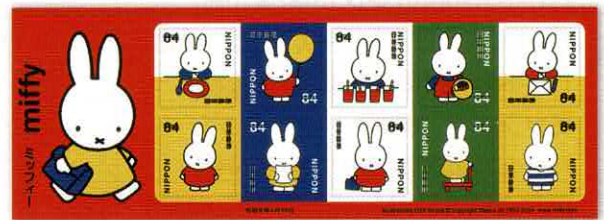

## 絵本の世界シリーズ第7集

せかいいちのねこシリーズ

1シート 840円(84円×10種/全10枚)

シール式

©Yuko Higuchi / Hakusensha

12/13

(水)発売

## おいしいにっぽんシリーズ第5集

1シート 630円  
(63円×10種/全10枚)

1シート 840円  
(84円×10種/全10枚)

シール式

Delicious Japan Series No. 5 OXINAWA

1/17

(水)発売

## ミッフィー

1シート 840円(84円×10種/全10枚)

シール式

Illustrations Dick Bruna © copyright Mercis bv,1953-2023 www.miffy.com

1/24

(水)発売